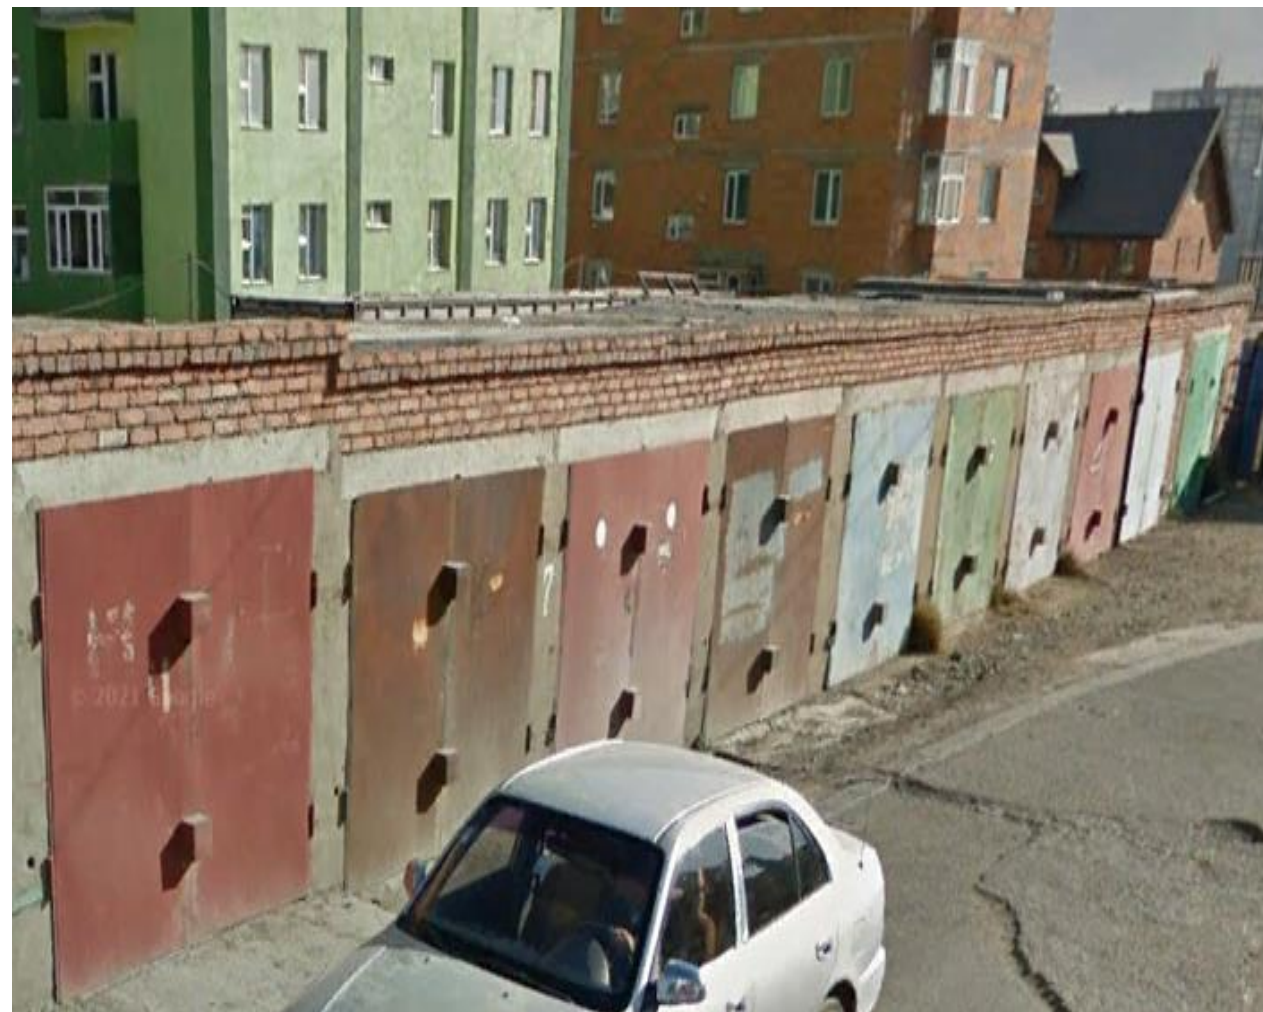

Фото зураг

БАЯНГОЛ ДҮҮРЭГ, 3 ДУГААР ХОРОО
26 гарааш талбайн хэмжээ- 468 т.кв

Байршил

Фото зураг

БАЯНГОЛ ДҮҮРЭГ, 32 ДУГААР ХОРОО

22 гарааш талбайн хэмжээ- 396 т.кв

Байршил

Фото зураг