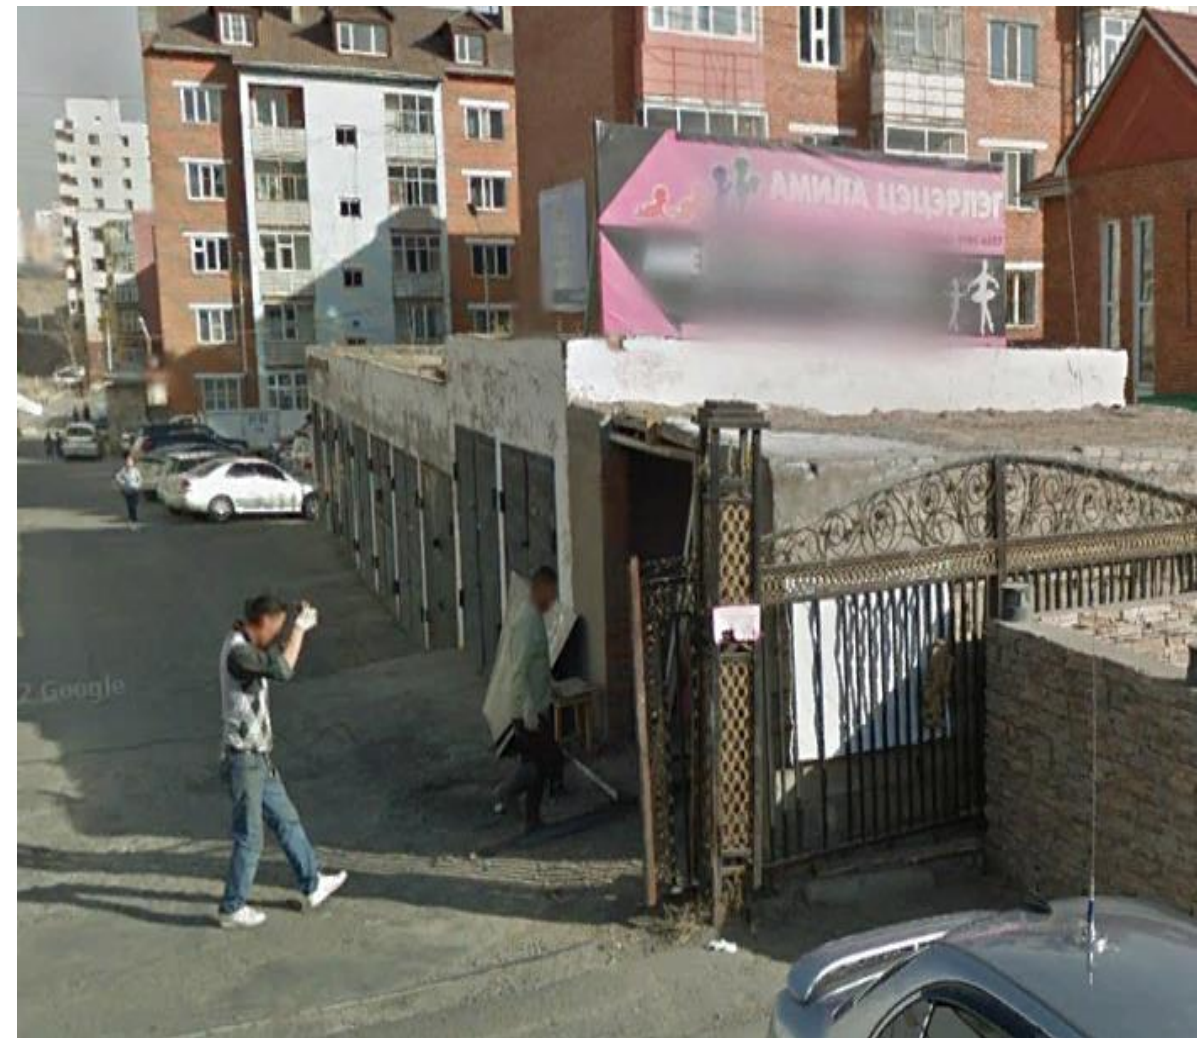

БАЯНГОЛ ДҮҮРЭГ, 2 ДУГААР ХОРОО
12 гарааш талбайн хэмжээ- 216 т.кв

Байршил

Фото зураг