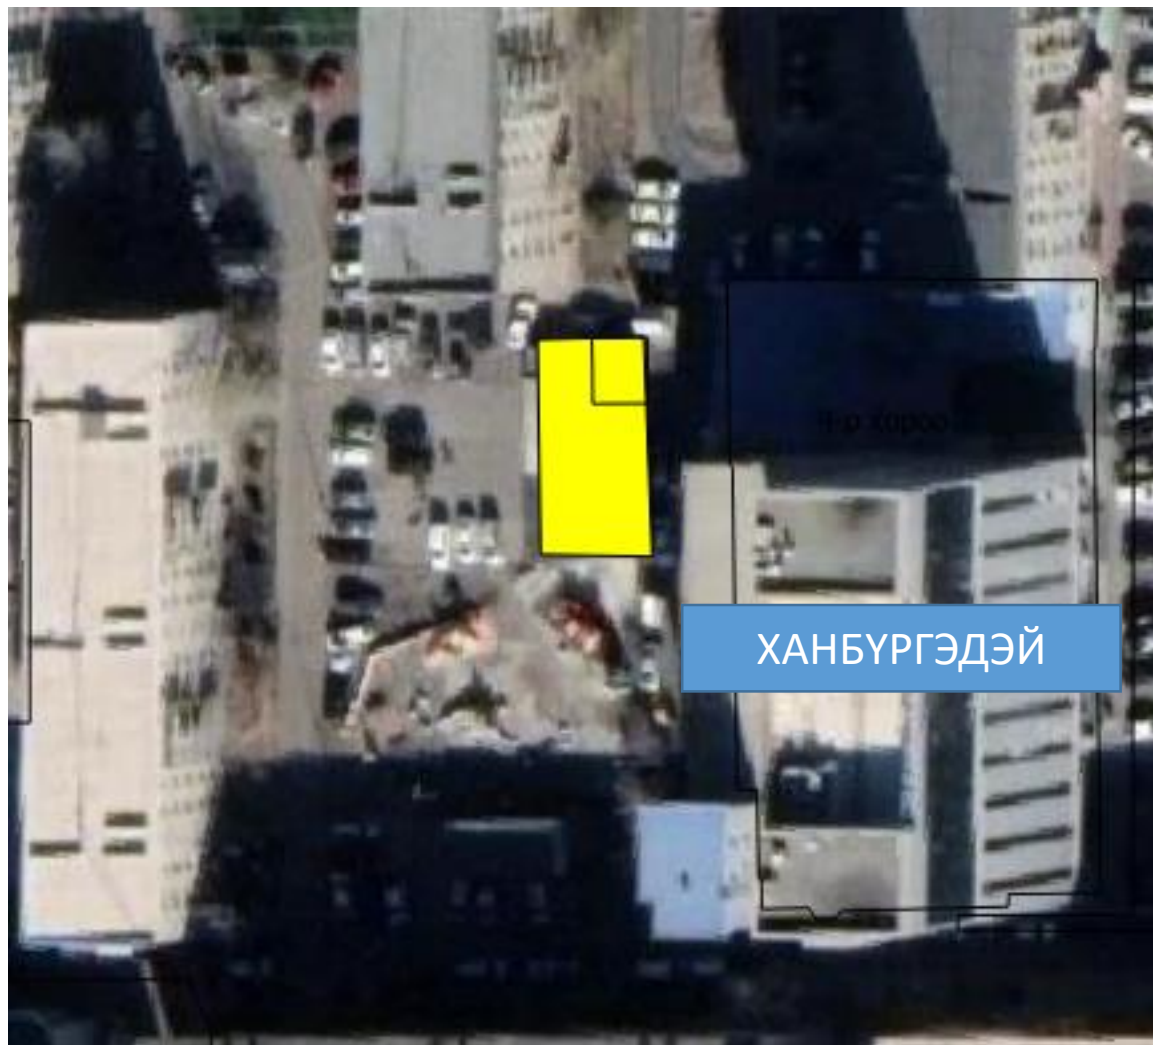

БАЯНГОЛ ДҮҮРЭГ, 10 ДУГААР ХОРОО

13 гарааш талбайн хэмжээ- 234 т.кв

Байршил

Фото зураг

БАЯНГОЛ ДҮҮРЭГ, 4 ДУГААР ХОРОО
12 гарааш талбайн хэмжээ- 216 т.кв

Байршил

Фото зураг

БАЯНГОЛ ДҮҮРЭГ, 27 ДУГААР ХОРОО