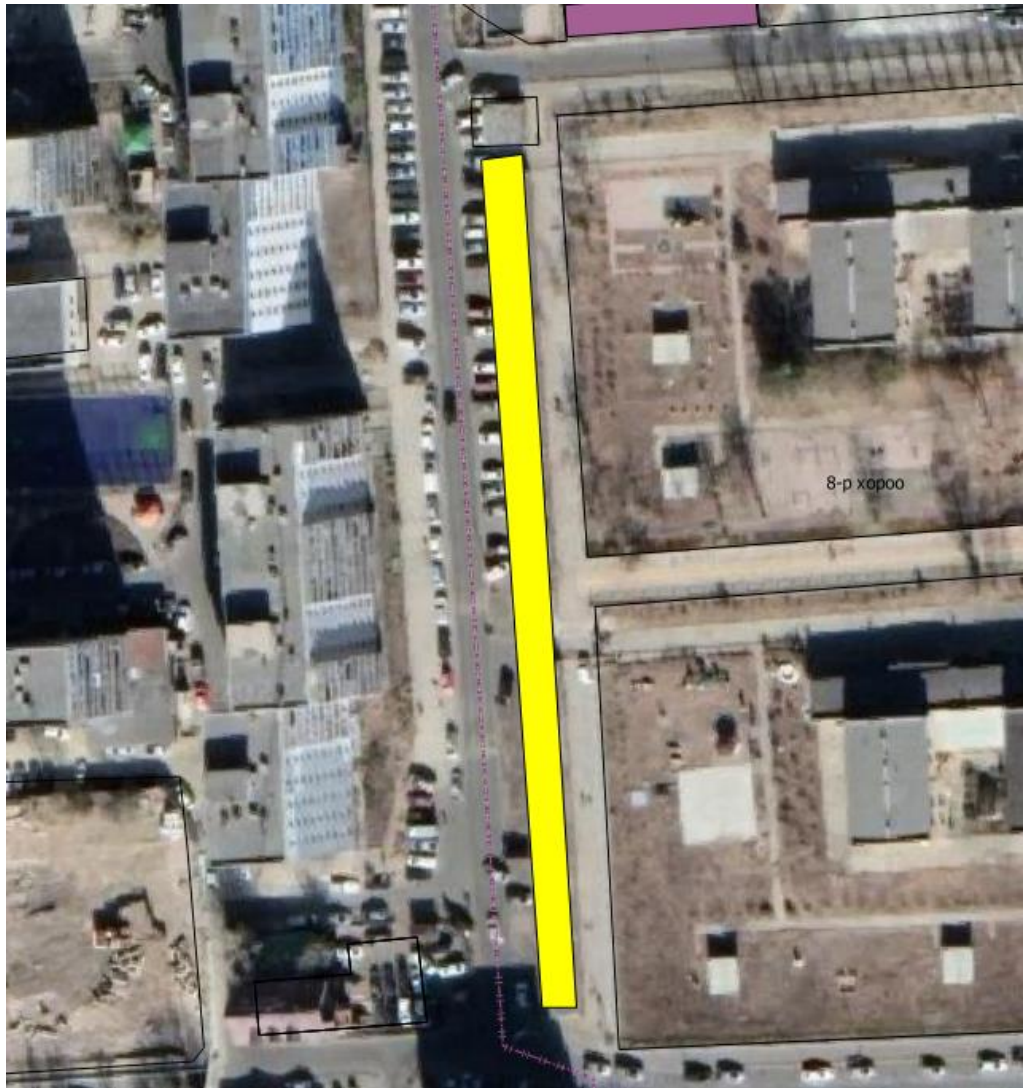

Байршил

Фото зураг

БАЯНГОЛ ДҮҮРЭГ, 8 ДУГААР ХОРОО
48 гарааш талбайн хэмжээ- 864 т.кв

Байршил

Фото зураг

БАЯНГОЛ ДҮҮРЭГ, 9 ДҮГЭЭР ХОРОО
15 гарааш талбайн хэмжээ- 270 м.кв

Байршил

Фото зураг