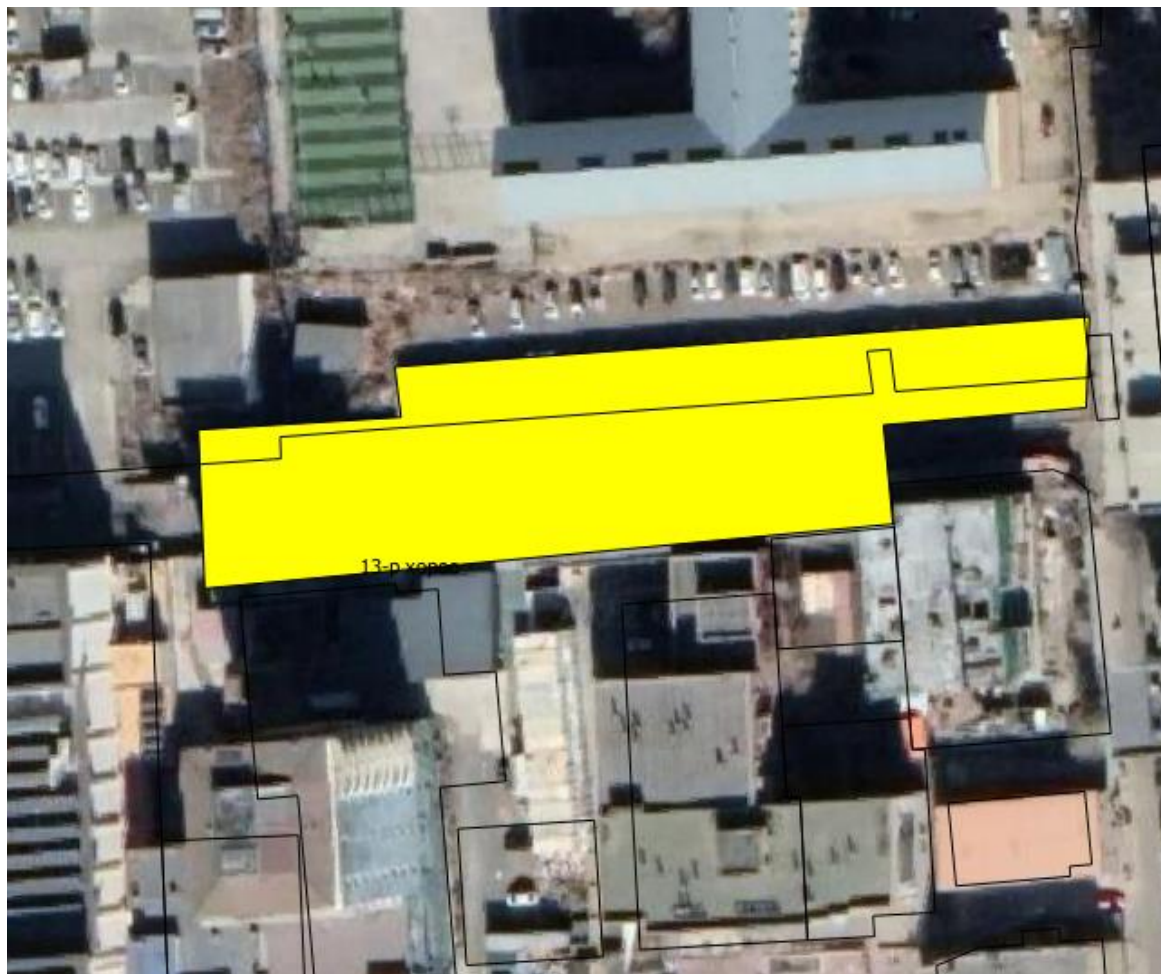

Байршил

Фото зураг

БАЯНГОЛ ДҮҮРЭГ, 13 ДУГААР ХОРОО
106 гарааш талбайн хэмжээ- 1908 м.кв

Байршил

Фото зураг

БАЯНГОЛ ДҮҮРЭГ, 18 ДУГААР ХОРОО

1 гарааш талбайн хэмжээ- 18 м.кв

Байршил