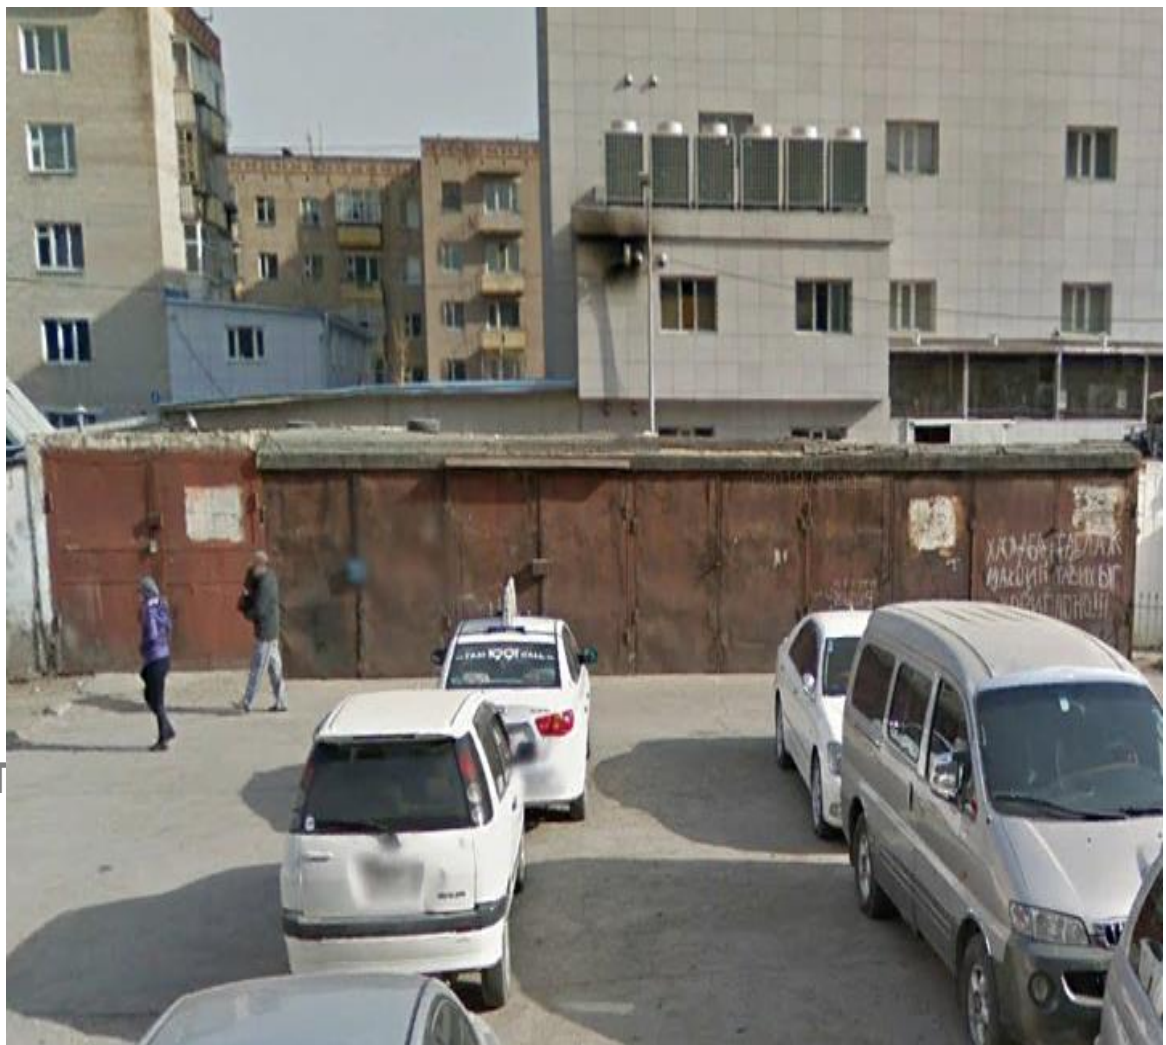

БАЯНГОЛ ДҮҮРЭГ, 10 ДУГААР ХОРОО

13 гарааш талбайн хэмжээ- 234 т.кв

Байршил

Фото зураг

БАЯНГОЛ ДҮҮРЭГ, 4 ДУГААР ХОРОО
12 гарааш талбайн хэмжээ- 216 т.кв

Байршил

Фото зураг

БАЯНГОЛ ДҮҮРЭГ, 27 ДУГААР ХОРОО