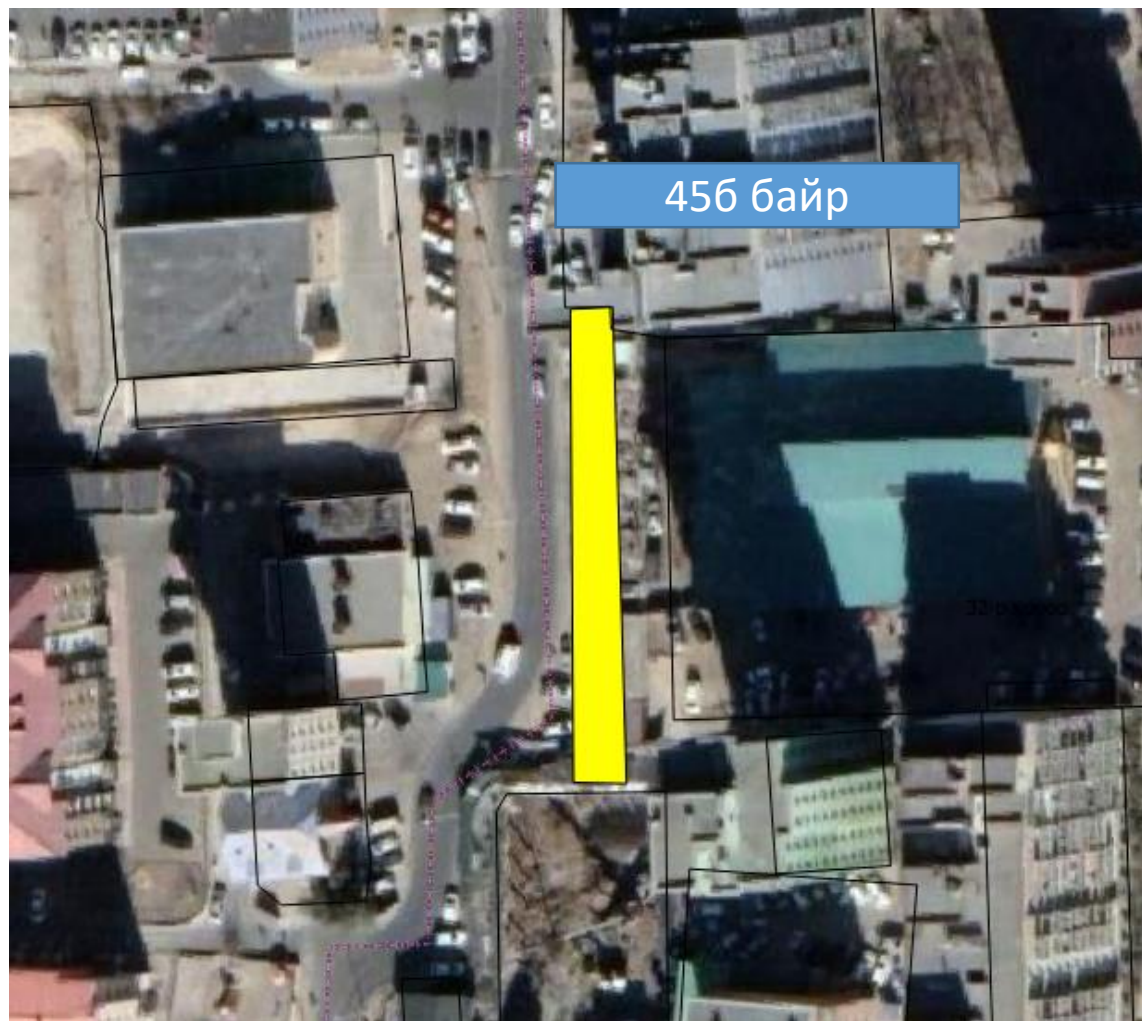

Фото зураг

БАЯНГОЛ ДҮҮРЭГ, 18 ДУГААР ХОРОО

4 гарааш талбайн хэмжээ- 72 м.кв

Байршил

Фото зураг

БАЯНГОЛ ДҮҮРЭГ, 19 ДҮГЭЭР ХОРОО

34 гарааш талбайн хэмжээ- 612 т.кв

Байршил

Фото зураг

БАЯНГОЛ ДҮҮРЭГ, 3 ДУГААР ХОРОО
26 гарааш талбайн хэмжээ- 468 т.кв

Байршил

Фото зураг

БАЯНГОЛ ДҮҮРЭГ, 32 ДУГААР ХОРОО

22 гарааш талбайн хэмжээ- 396 т.кв

Байршил

Фото зураг

БАЯНГОЛ ДҮҮРЭГ, 4 ДУГААР ХОРОО
32 гарааш талбайн хэмжээ- 576 т.кв

Байршил

Фото зураг

БАЯНГОЛ ДҮҮРЭГ, 27 ДУГААР ХОРОО

28 гарааш талбайн хэмжээ- 504 т.кв

Байршил

Фото зураг

БАЯНГОЛ ДҮҮРЭГ, 13 ДУГААР ХОРОО