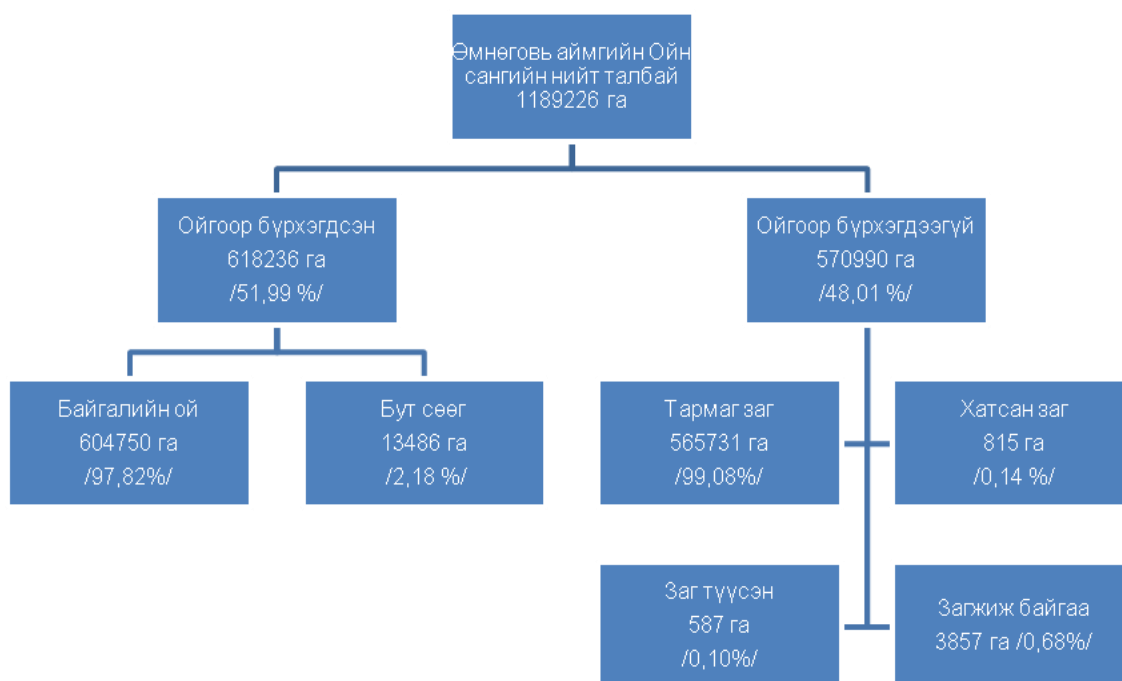

Өмнөговь аймгийн Ойн сангийн талбай газрын төрлөөр ангилагдсан байдал