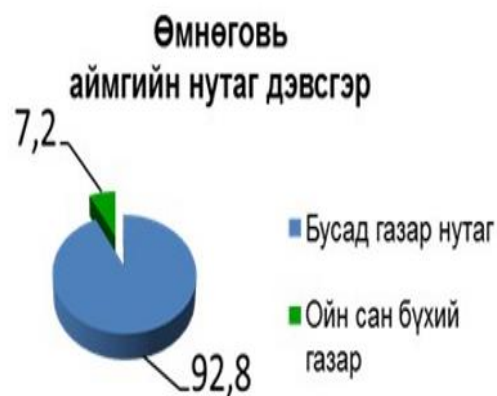

Өмнөговь аймгийн ойн нөөц, талбайн хэмжээ

Өмнөговь аймгийн нийт нутаг дэвсгэрийн 7.2% буюу 13 сумын 1189226 га талбайд заган ой тархан ургаж байна. Монгол улсад Заган ойн сангийн талбайгаар Говь-Алтай аймгийн дараа 2-р байрт ордог. Таримал ойн сангийн талбайгаар улсад 1-р байранд ордог онцлог аймаг юм. Ойн тухай хуулийн 8.1-д зааснаар тус аймгийн ой нь Хамгаалалтын бүсийн ойд хамаардаг.

Ойн сангийн талбайн хэмжээгээр Говь-Алтай аймгийн дараа буюу 2-р ордог.

Ойн нийт нөөцийн 939164 м³ нь заг, 14860 м³ нь тоорой, 5680 м³ нь хайлаас эзэлнэ. Заган ой ойн зохион байгуулалтын ажлыг 2011, 2021 онуудад тус тус хийсэн.