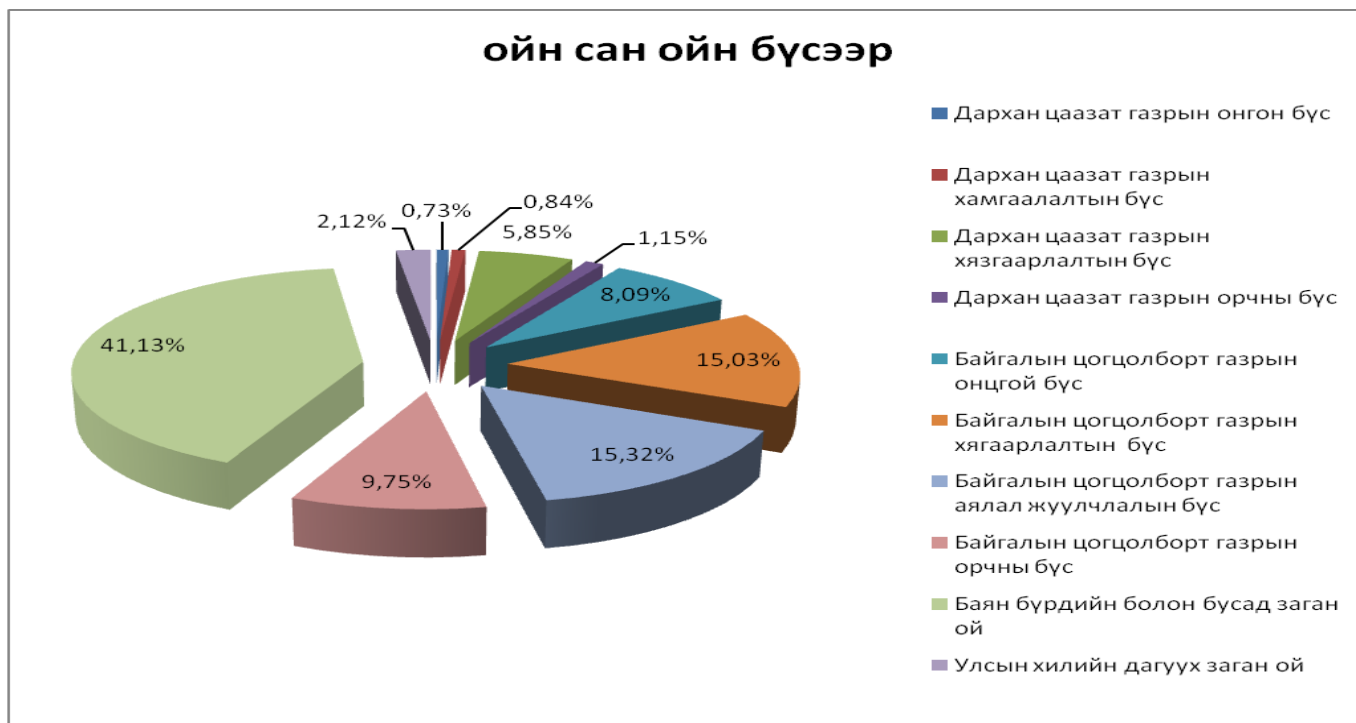

Өмнөговь аймгийн Ойн сангийн талбай газрын төрлөөр ангилагдсан байдал

Өмнөговь аймгийн Ойн сангийн талбай, нөөц сум тус бүрээр

| д/д | Сумын нэр | ойн сангийн талбай, га | талбайд эзлэх хувь | ойн сангийн нөөц, м3 | Нөөцөд эзлэх хувь |
|------------|-------------|------------------------|--------------------|----------------------|-------------------|
| 1 | Баяндалай | 74411 | 6,26 | 79624 | 8,30 |
| 2 | Баян-овоо | 61287 | 5,15 | 57971 | 6,04 |
| 3 | Булган | 18834 | 1,58 | 24072 | 2,51 |
| 4 | Гурвантэс | 569614 | 47,9 | 288206 | 30,03 |
| 5 | Ханбогд | 116593 | 9,8 | 109963 | 11,46 |
| 6 | Хүрмэн | 86744 | 7,29 | 188358 | 19,63 |
| 7 | Мандал-овоо | 48435 | 4,07 | 26830 | 2,8 |
| 8 | Манлай | 10215 | 0,86 | 5766 | 0,60 |
| 9 | Номгон | 41722 | 3,51 | 23261 | 2,42 |
| 10 | Ноён | 59074 | 4,97 | 42456 | 4,42 |
| 11 | Сэврэй | 92252 | 7,76 | 110886 | 11,55 |
| 12 | Цогт-овоо | 10042 | 0,84 | 2311 | 0,24 |
| 13 | Цогтцэций | 3 | 0,00 | - | |
| Дүн | | 1189226 | 100,00 | 959704 | 100,00 |

Ойн нийт нөөцийн:

- 83.76% -ийг байгалийн ой
- 14,64%-ийг тармаг мод
- 1.60-% ийг хатсан мод тус тус эзэлж байна.

Ойн бүс - аймгийн ойн сан “Ойн тухай хууль”-ийн 8.1-д зааснаар бүгд Хамгаалалтын бүсийн ойд хамаардаг. Хамгаалалтын бүсийн ой нь “Ойн тухай” болон бусад холбогдох хууль