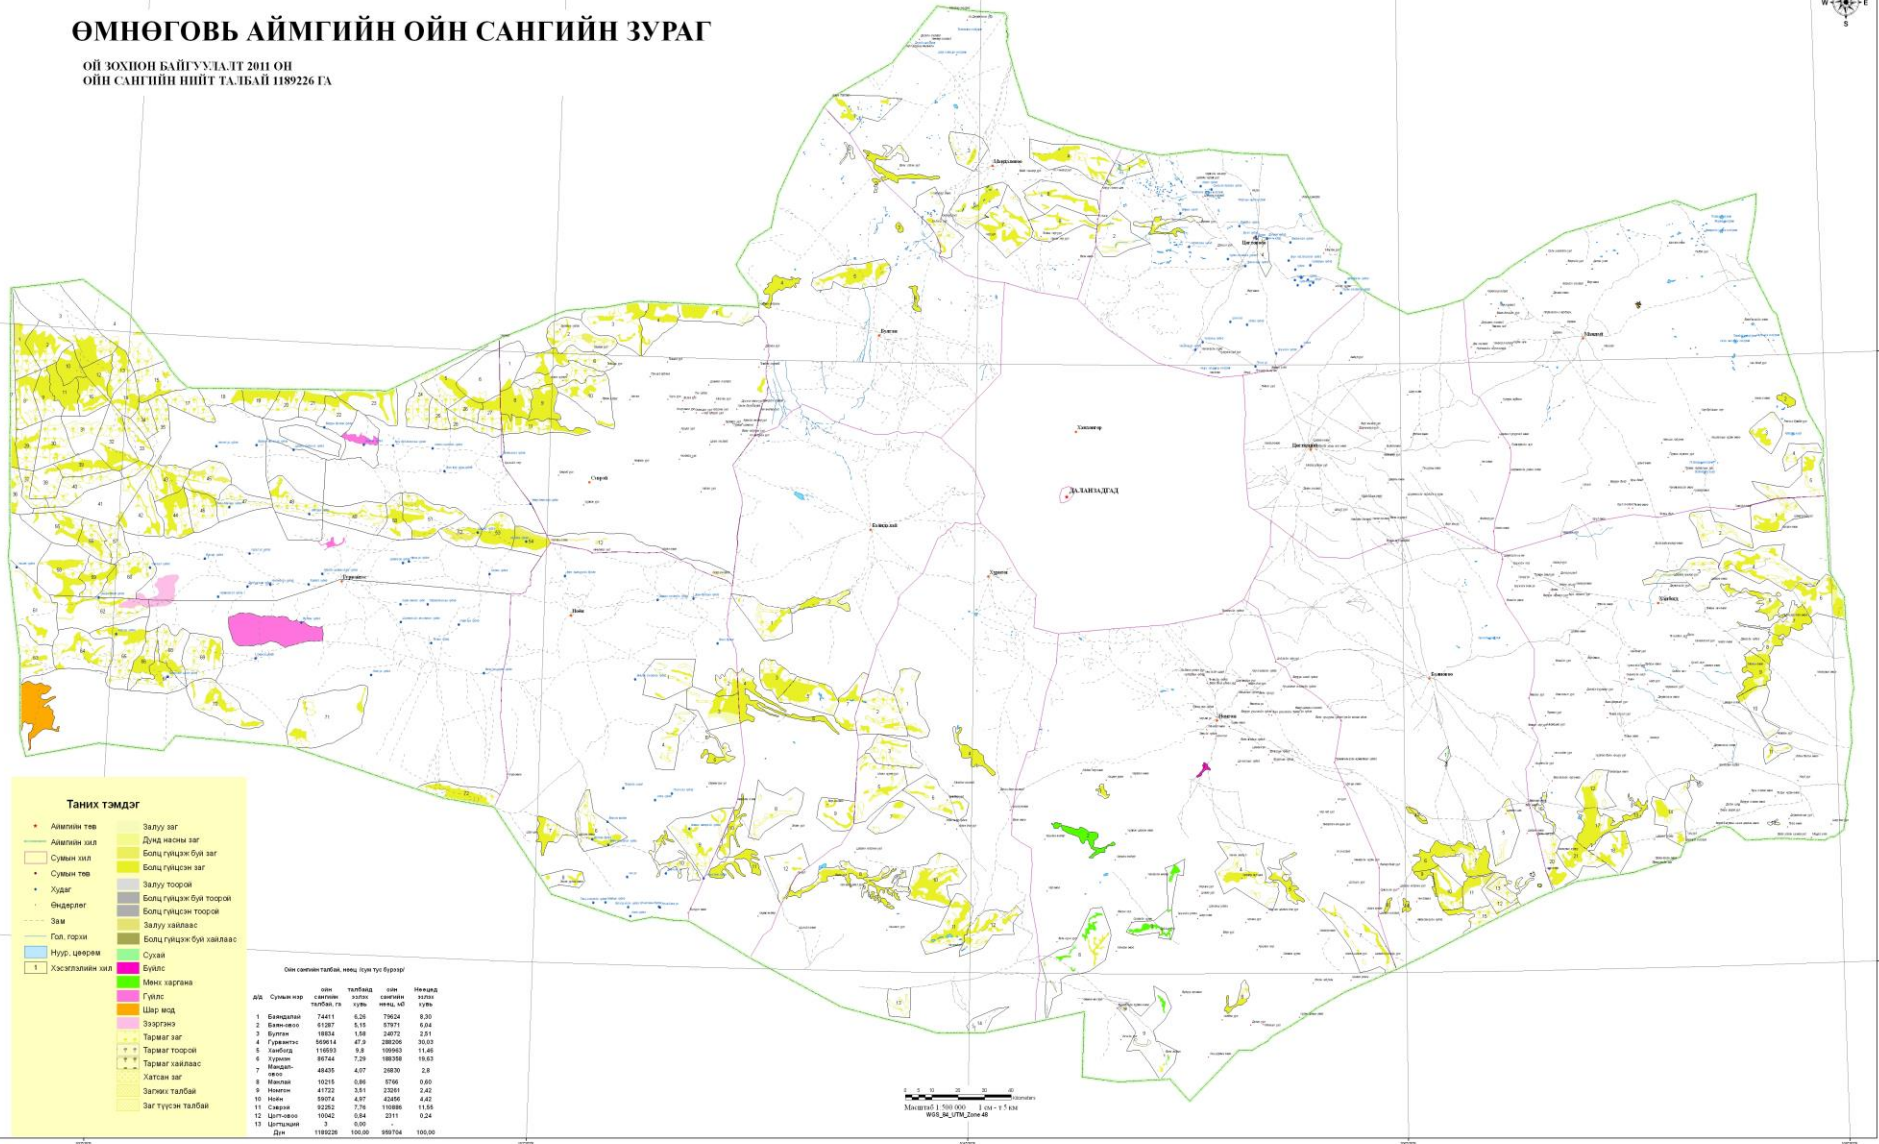

Ойн сангийн тархалтын зураг

ӨМНӨГОВЬ АЙМГИЙН ОЙН САНГИЙН ЗУРАГ

ОЙ ХОЖИОН БАЙГУУЛАЛТ 2011 ОН
ОЙН САНГИЙН ҮНДЭТ ТАЛБАР 1189226 Га

Танх тэмдэг

- Аймгийн төв
- Аймгийн хил
- Сумын хил
- Сумын төв
- Худал
- Өндөрлөг
- Зам
- Гол, горхи
- Нуур, цэвэрм
- 1 Хэсгийнхний хил
- Залуу заг
- Дунд нарсны заг
- Боцгүйдэж буй заг
- Боцгүйдэж буй заг
- Залуу тоосрой
- Боцгүйдэж буй тоосрой
- Боцгүйдэж тоосрой
- Залуу хайлаас
- Боцгүйдэж буй хайлаас
- Суурай
- Буялс
- Мөнх хэргэнэ
- Гүдэс
- Шар мод
- Эзэргэнэ
- Тармаг заг
- Тармаг тоосрой
- Тармаг хайлаас
- Хатсан заг
- Зарлас талбай
- Заг түүсэн талбай